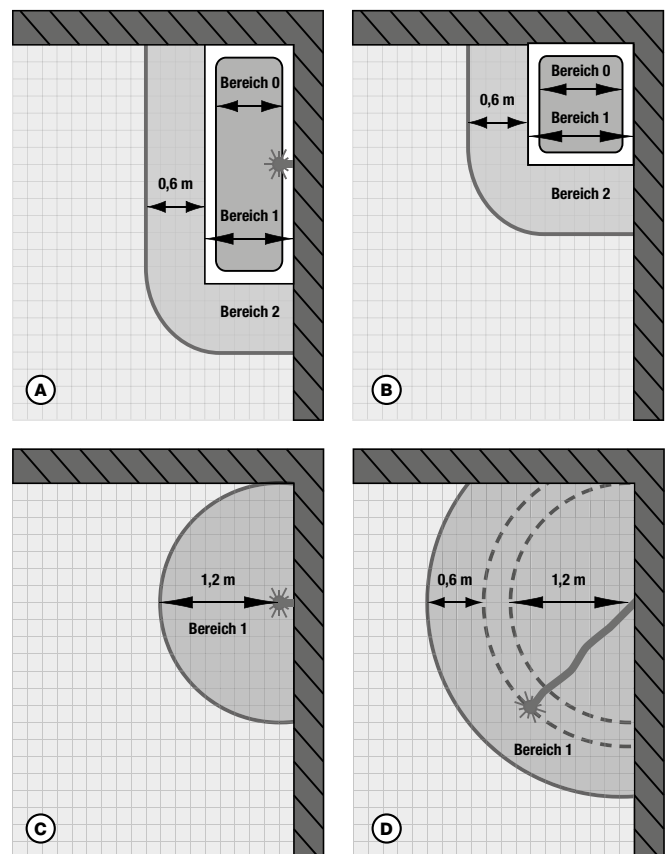

Zone 2: Les corps de chauffe de salle de bains peuvent être montés et raccordés ici avec une résistance électrique. Les cartouches chauffantes électriques et le raccordement doivent correspondre au moins au type de protection IP X4.

Remarque: Lors de l'utilisation d'un tuyau de douche flexible, la zone 1 s'étend jusqu'à la portée du pommeau de douche plus 60 cm (voir illustration D).

Autres points à respecter:

- Si le raccordement est assuré via un connecteur, la prise électrique doit être en dehors des zones 0, 1 et 2.
- Aucun corps de chauffe de salle de bains ne doit être installé dans les zones 0 + 1. Des corps de chauffe de salle de bains chromés et recouverts d'une peinture transparente ne sont pas autorisés dans la zone 2 (correspond à la zone 1 plus 0,6 m), sauf si une cloison existe déjà sur place entre la zone 1 + 2.
- Les corps de chauffe de salle de bains avec une surface chromée et recouverte d'une peinture transparente ne conviennent pas à l'utilisation en cas d'exigences élevées de résistance à la corrosion. Pour ce type de pièces, nous recommandons des corps de chauffe galvanisés ou en acier inoxydable
- Dans des pièces humides publiques, il ne faut installer aucun corps de chauffe de salle de bains chromé dans toutes les zones.

Dans les zones 0 et 1, aucun corps de chauffe ne doit être monté suivant les dispositions de la société Zehnder!

Zones de protection pour:

- Ⓐ Baignoire
- Ⓑ Bac ou cabine de douche
- Ⓒ Zone de douche avec pommeau de douche monté fixement
- Ⓓ Zone de douche avec l'utilisation d'un tuyau de douche flexible