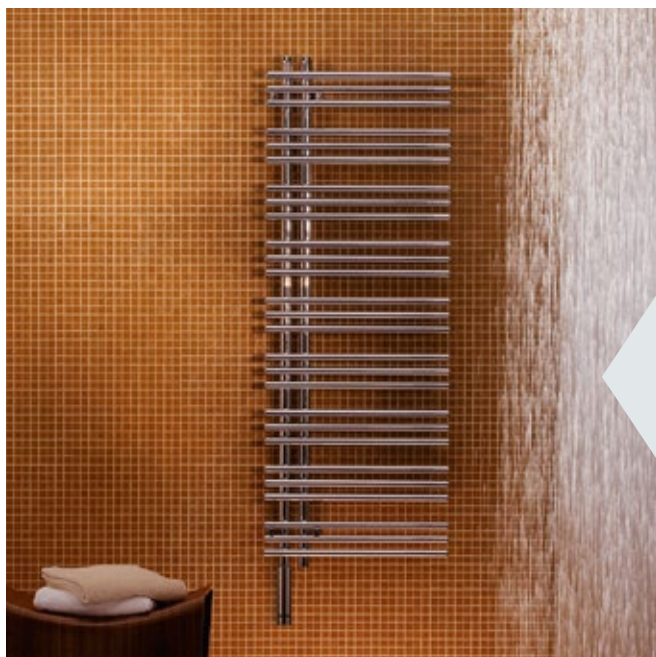

Zehnder NuancierPage 23

**La chaleur,
c'est
Zehnder.**

Zehnder Yucca – la famille de corps de chauffe emblématique

Zehnder Yucca 5

Zehnder Yucca 5 transforme les grandes et petites salles de bains en oasis de chaleur. Ce corps de chauffe au design discret peut être monté au mur ou en séparation de pièce. Les serviettes peuvent être facilement et confortablement suspendues sur le côté.

Ce produit n'est disponible que chez les grossistes en sanitaire.

Zehnder Yucca

Zehnder Yucca est un original avec sa «forme de palmier»: La disposition symétrique et ouverte sur les côtés des tubes ronds est idéale pour suspendre les serviettes, peignoirs et autres vêtements. Ce corps de chauffe se distingue par une faible profondeur et un design ultrafin.

Zehnder Yucca Asym

Une esthétique et fonctionnalité de qualité supérieure. Avec ses tubes verticaux placés à gauche ou à droite, Zehnder Yucca Asym crée une impression de légèreté dans la salle de bains. Il permet de glisser facilement les grandes serviettes sur un côté. Ce corps de chauffe design peut également être utilisé comme claustra.

Zehnder Yucca Cover

Zehnder Yucca Cover: une élégance classique et un confort supérieur. Les groupes de cinq tubes horizontaux assurent un excellent confort thermique et permettent de suspendre plus facilement les serviettes. Le cache élégant est également disponible en acier inoxydable.