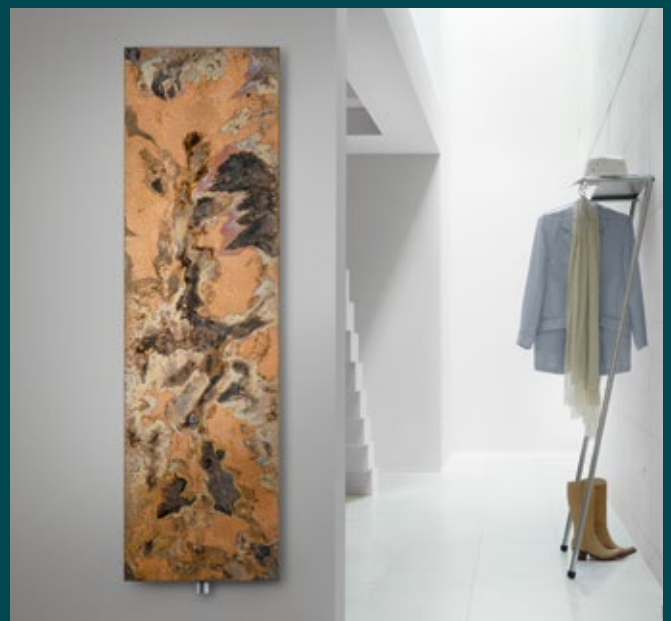

Zehnder Arteplano Premium

La beauté incarnée. Ce corps de chauffe design est un hymne à la perfection des matériaux et des surfaces et combine technologie de pointe et forme contemporaine. Les surfaces lisses dégagent rapidement une chaleur agréable et intègrent discrètement le corps de chauffe à l'architecture de la pièce ou lui permettent d'affirmer son style grâce au large choix de matériaux et de versions disponibles. La créativité ne connaît pas de limites. Arteplano de la Zehnder Studio Collection. L'art de créer une atmosphère à partir d'un corps de chauffe.